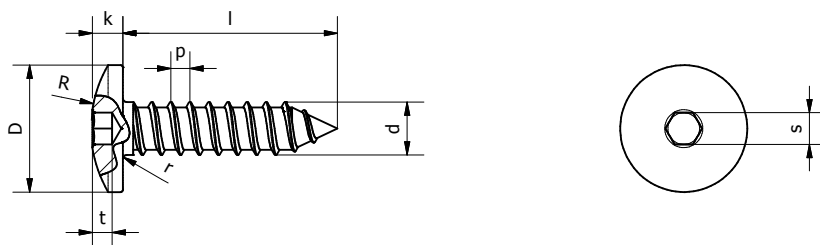

502

COD.

SPECIAL

DIN 7981

AUTCBEI

VITI AUTOFILET. TESTA CILIND. BOMBATA CAVA ESAG.
HEXAGON SOCKET PAN HEAD TAPPING SCREWS
ZYLINDER-BLECHSCHRAUBEN MIT INNENSECHSKANT
VIS A TOLE A TETE CYLIND. HEXAGONALE CREUSE BOMBEE

Dimensions in mm

d Filetto/Thread		5	
D		12	
p		1,8	
d		5	
t max	A RICHIESTA ON DEMAND	2.4	A RICHIESTA ON DEMAND
k		3.5	
s		5	
R		8.5	
r		0,8	
l		16-22-45	

NOTE:disponibile solo in Al7075 (ergal) - Al7075 available only

CODE EXAMPLE:

502 + material + diam + thread + length + color

AUTCBEI M6x20 Al7075 white = 502106020B

56
LS
TITANIUM